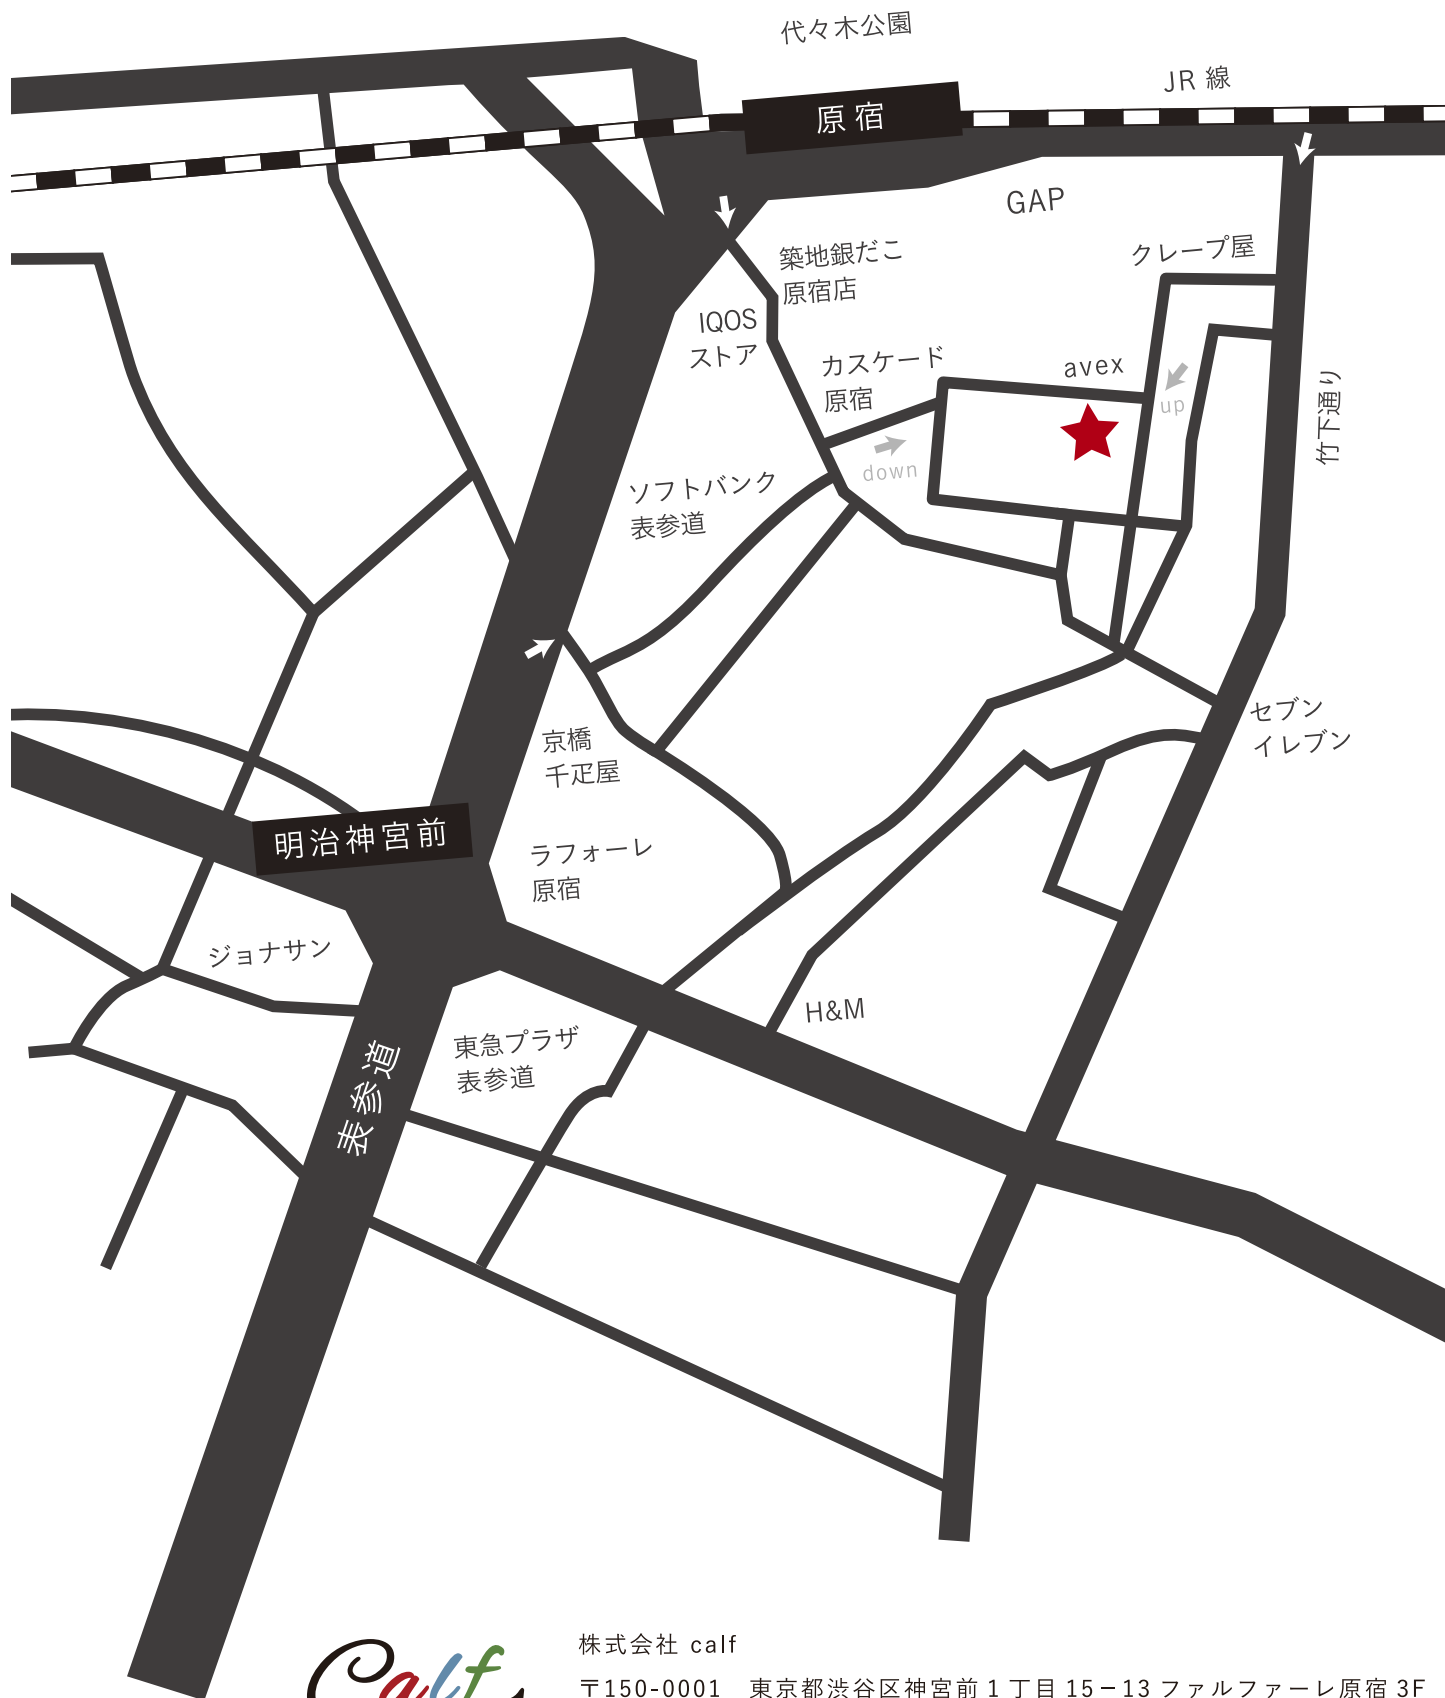

Map

原宿駅から徒歩4分、明治神宮前3番出口から6分

株式会社 calf

〒150-0001 東京都渋谷区神宮前1丁目15-13 ファルファール原宿 3F

TEL 03-5929-9833 FAX 03-5929-9834